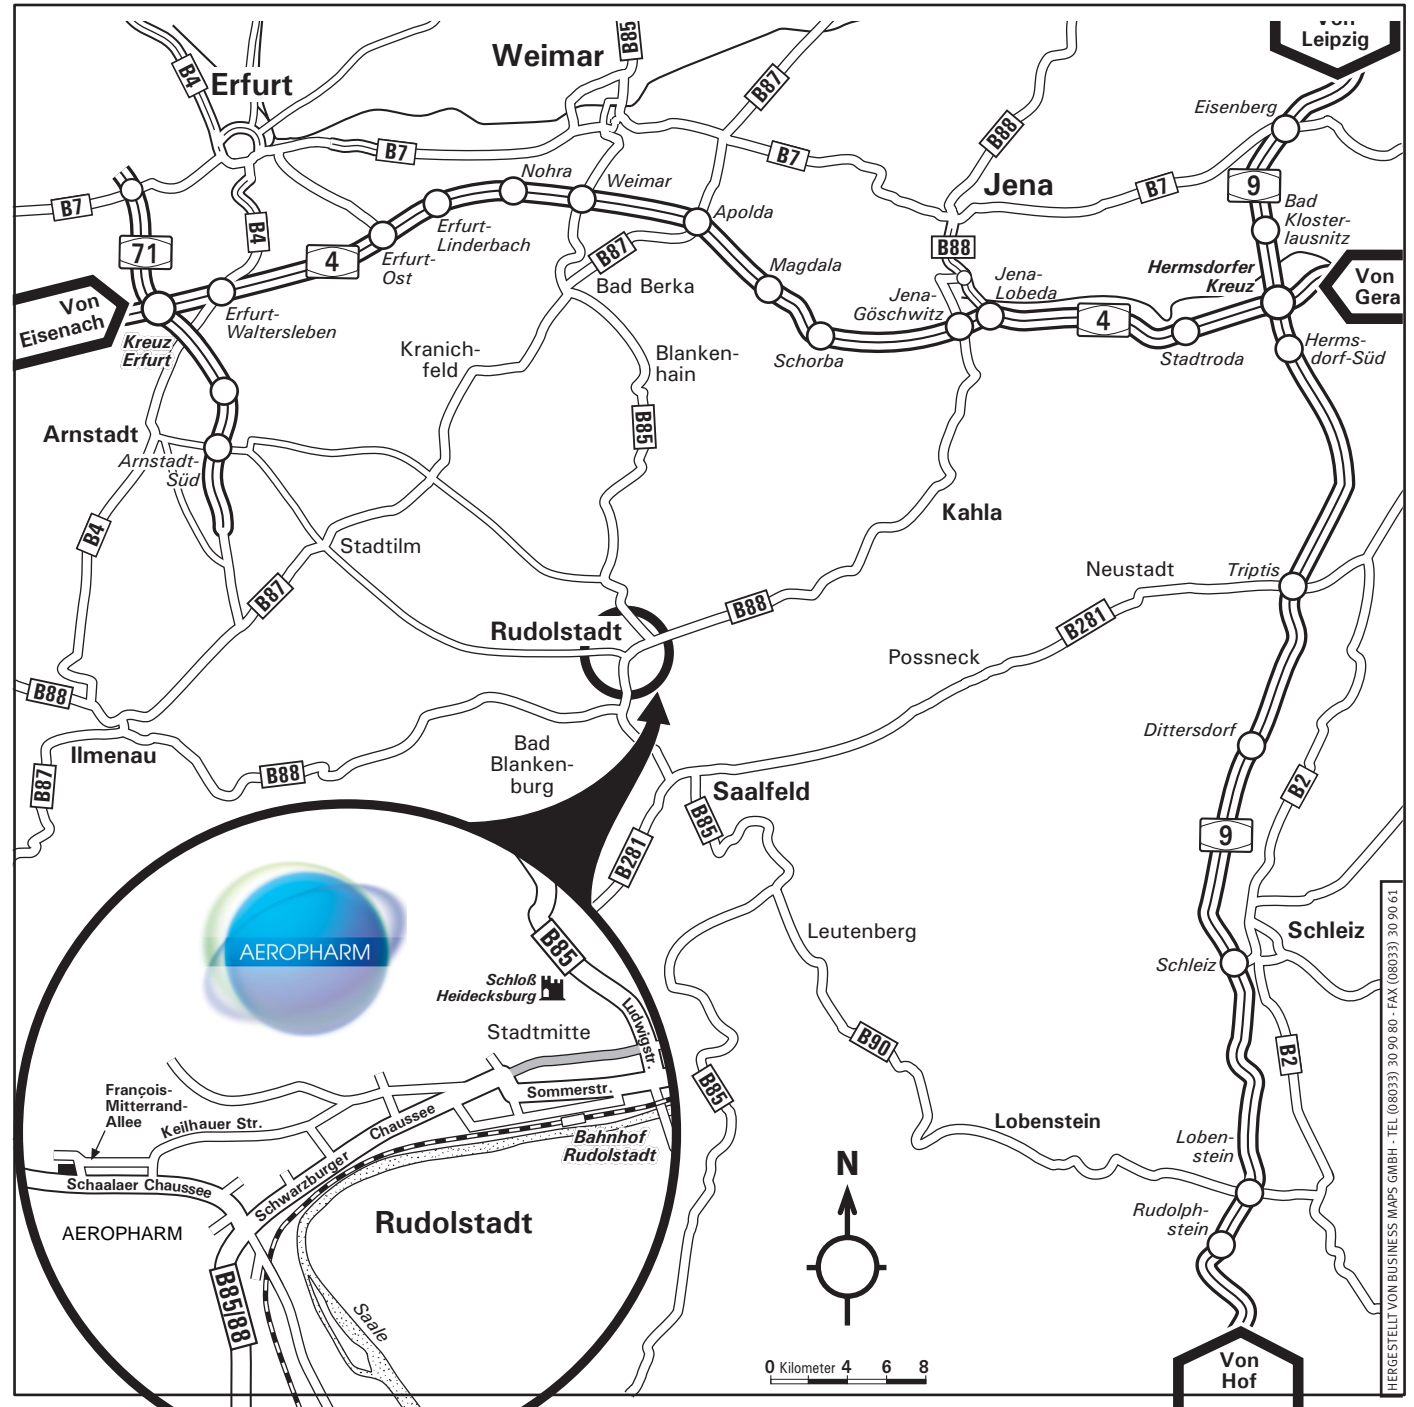

AEROPHARM GMBH
 FRANÇOIS-MITERRAND-ALLEE 1
 07407 RUDOLSTADT
 TELEFON: 03672/479-0
 TELEFAX: 03672/479-102

VON DER A4 DRESDEN

Folgen Sie der A4 über das Hermsdorfer Kreuz bis zur Ausfahrt Jena-Göschwitz und wechseln Sie auf die B88 Richtung Kahla und Rudolstadt. Bleiben Sie auf der B88 bis nach Rudolstadt und fahren Sie geradeaus in die Sommerstraße (B85/88), die in die Schwarzburger Chaussee übergeht. Nach ca. 2 km biegen Sie nach rechts in die Schaalaer Chaussee Richtung Schaala ab. Fahren Sie die dritte rechts in die François-Mitterrand-Allee - s. Lupe.

VON DER A4 EISENACH

Folgen Sie der A4 Richtung Erfurt bis zum Kreuz Erfurt und wechseln Sie auf die A71 Richtung Meinigen/Suhl. Verlassen Sie die Autobahn an der Ausfahrt Arnstadt-Süd/Rud. und fahren Sie Richtung Marlishausen/Stadtilm. Folgen Sie der Beschilderung erst Richtung Stadtilm und in Stadtilm Richtung Rudolstadt. Nach dem Ortseingang Rudolstadt biegen Sie die erste links ab, in die François-Mitterrand-Allee - s. Lupe.

VON DER A9 LEIPZIG

Folgen Sie der A9 bis zum Hermsdorfer Kreuz, wechseln Sie auf die A4 Richtung Jena/Erfurt und folgen Sie weiter wie von der 'A4 Dresden' beschrieben

VON DER A9 HOF

Folgen Sie der A9 Richtung Leipzig bis Ausfahrt 27 Dittersdorf und biegen Sie nach links auf die L1110 Richtung Neustadt/Orla. Kurz vor Neustadt biegen Sie links auf die B281 und folgen Ihr ~2 km in Richtung Saalfeld bis zur nächsten Ausfahrt Neustadt/West. Biegen Sie links ab nach Neustadt und dann links in Richtung Kahla. Folgen Sie der Straße 8km und biegen Sie nach Hummelshain links in Richtung Orlamünde ab. In Orlamünde links auf die B88 nach Rudolstadt. Dann weiter wie "A4 Dresden"