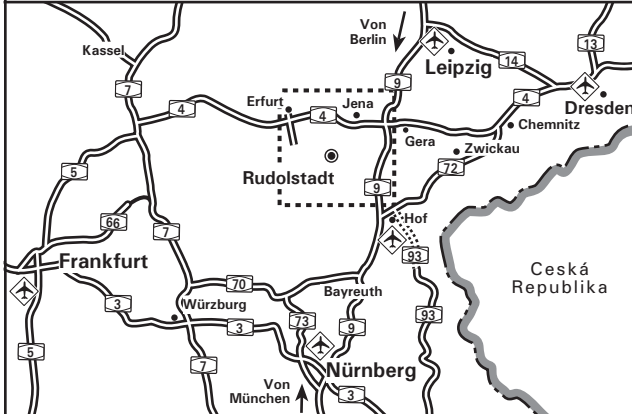

AEROPHARM GMBH
 FRANÇOIS-MITERRAND-ALLEE 1
 07407 RUDOLSTADT
 TELEFON: 03672/479-0
 TELEFAX: 03672/479-102

VON DER A4 DRESDEN

Folgen Sie der A4 über das Hermsdorfer Kreuz bis zur Ausfahrt Jena-Göschwitz und wechseln Sie auf die B88 Richtung Kahla und Rudolstadt. Bleiben Sie auf der B88 bis nach Rudolstadt und fahren Sie geradeaus in die Sommerstraße (B85/88), die in die Schwarzburger Chaussee übergeht. Nach ca. 2 km biegen Sie nach rechts in die Schaalaer Chaussee Richtung Schaala ab. Fahren Sie die dritte rechts in die François-Mitterrand-Allee - s. Lupe.

VON DER A4 EISENACH

Folgen Sie der A4 Richtung Erfurt bis zum Kreuz Erfurt und wechseln Sie auf die A71 Richtung Meinigen/Suhl. Verlassen Sie die Autobahn an der Ausfahrt Arnstadt-Süd/Rud. und fahren Sie Richtung Marlishausen/Stadtilm. Folgen Sie der Beschilderung erst Richtung Stadtilm und in Stadtilm Richtung Rudolstadt. Nach dem Ortseingang Rudolstadt biegen Sie die erste links ab, in die François-Mitterrand-Allee - s. Lupe.

VON DER A9 LEIPZIG

Folgen Sie der A9 bis zum Hermsdorfer Kreuz, wechseln Sie auf die A4 Richtung Jena/Erfurt und folgen Sie weiter wie von der 'A4 Dresden' beschrieben

VON DER A9 HOF

Folgen Sie der A9 Richtung Leipzig bis Ausfahrt 27 Dittersdorf und biegen Sie nach links auf die L1110 Richtung Neustadt/Orla. Kurz vor Neustadt biegen Sie links auf die B281 und folgen Ihr ~2 km in Richtung Saalfeld bis zur nächsten Ausfahrt Neustadt/West. Biegen Sie links ab nach Neustadt und dann links in Richtung Kahla. Folgen Sie der Straße 8km und biegen Sie nach Hummelshain links in Richtung Orlamünde ab. In Orlamünde links auf die B88 nach Rudolstadt. Dann weiter wie "A4 Dresden"